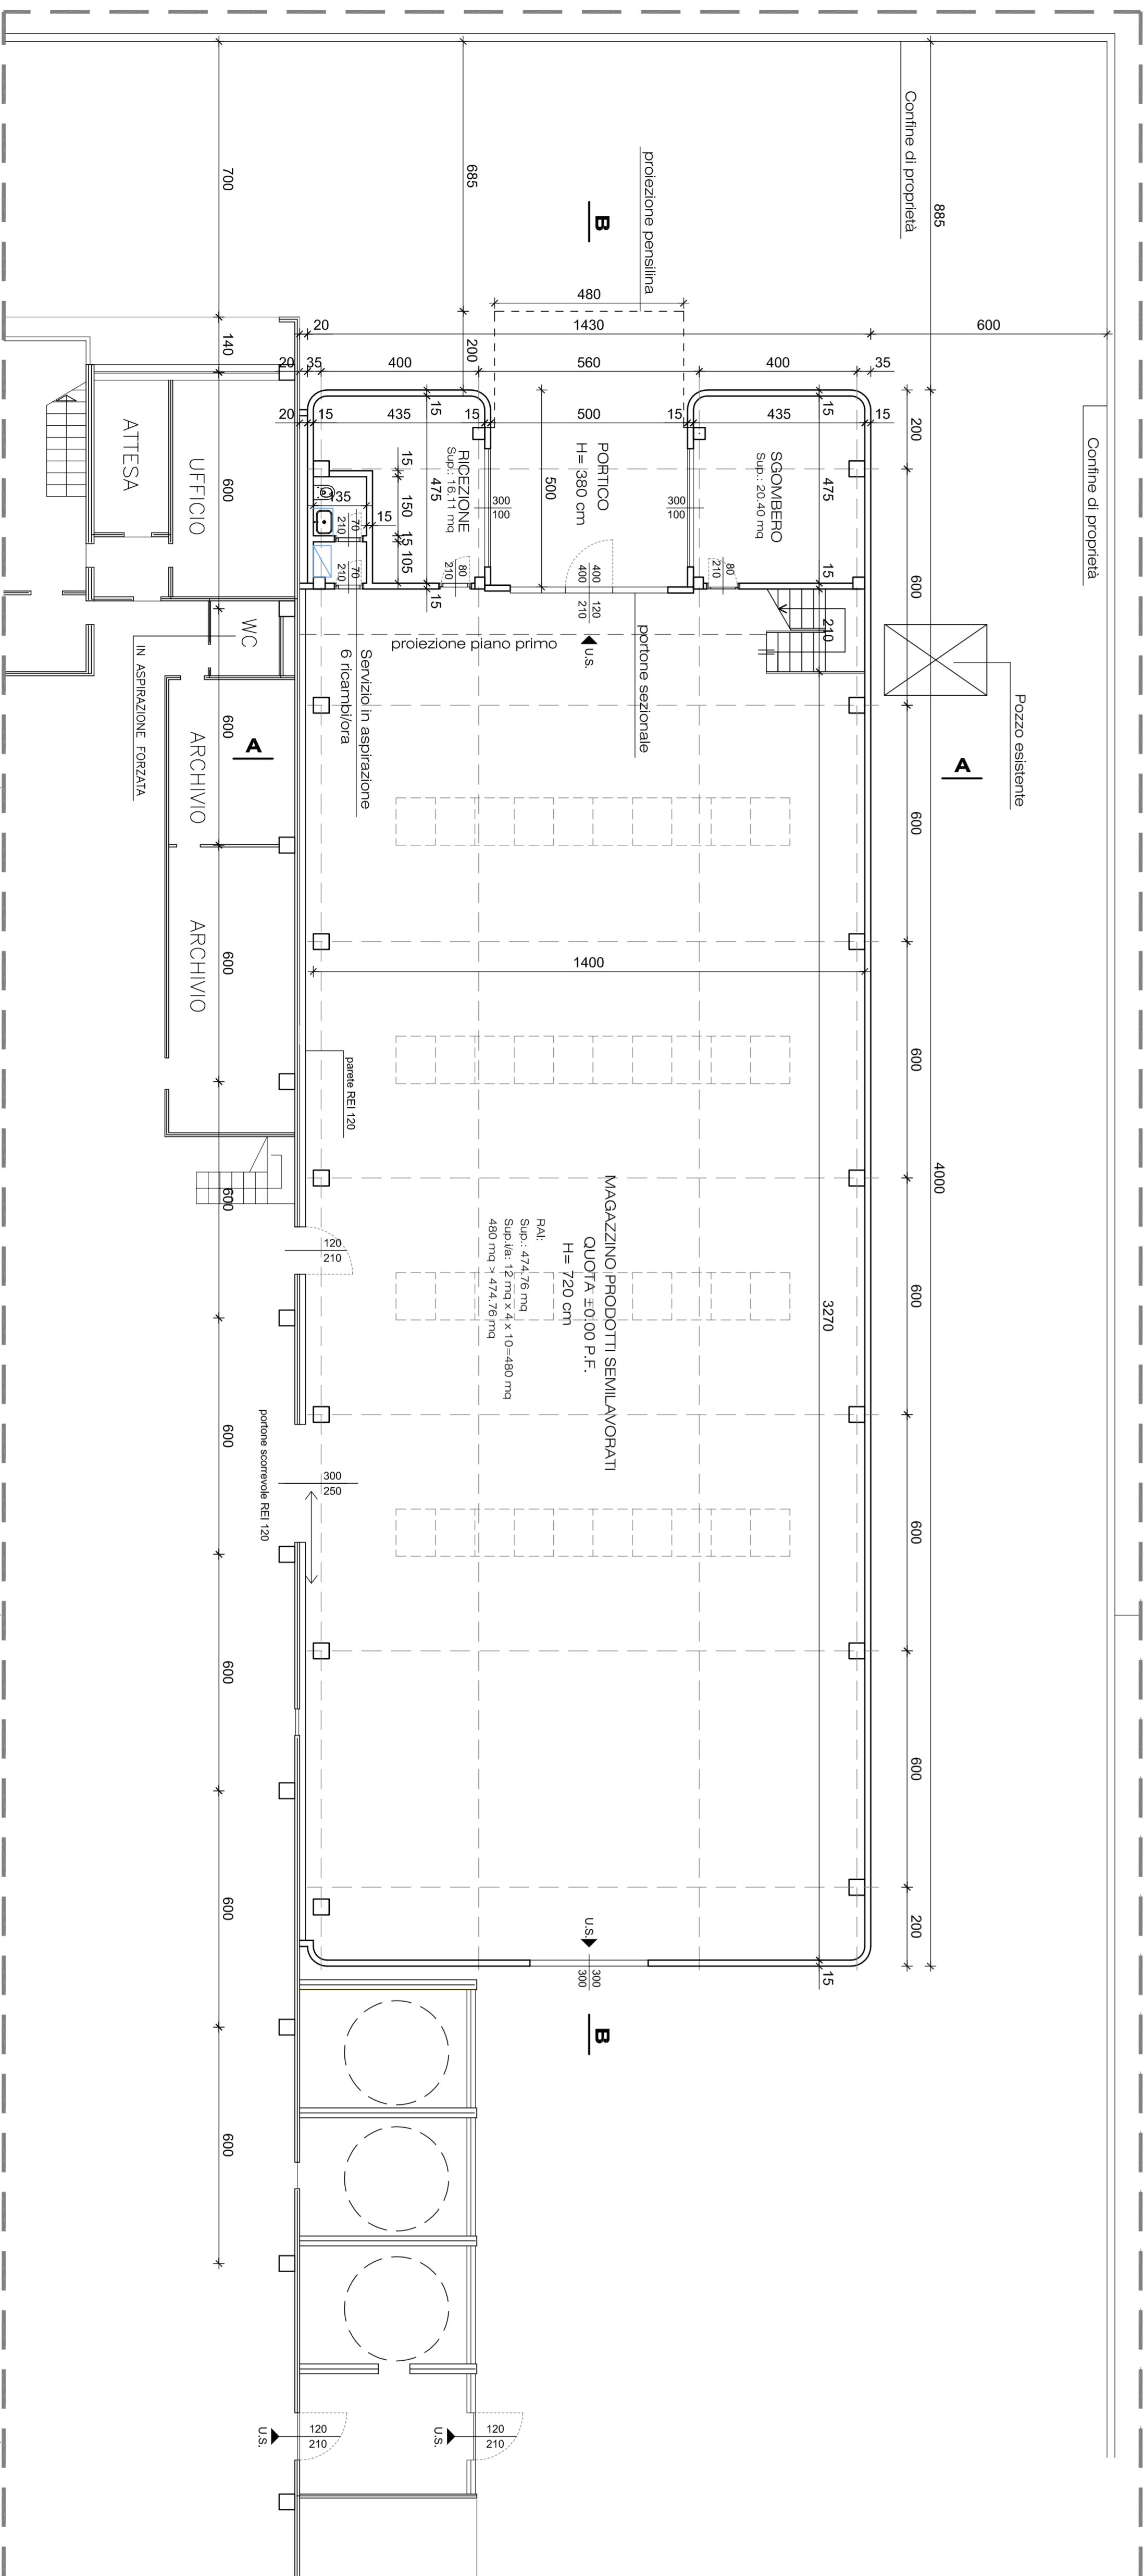

MAPPALÈ n° 570

CONIUNE DI LUISAGO
 PROVINCIA DI COMO
T.F.L. Tinoris Finisseggio di Luisago srl
 Via Galvani 5
 AMPLIAMENTO EDIFICIO PRODUTTIVO ESISTENTE
 In Comune di Luisago via Galvani mappa. n° 570-2705
 PROGETTO DEFINITIVO
PIANTA PIANO TERRA